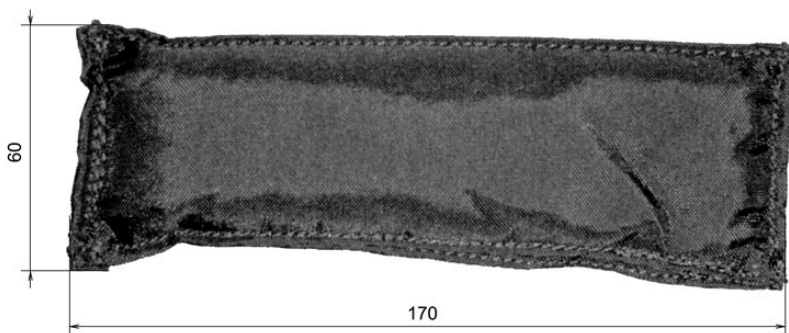

ГРУЗЫ EWA-MARINE

Ewa-Marine BS7.

Груз внутренний.
Материал: свинец
(дробь в матерчатом мешочке).
Цвет: черный.
Вес: 800 грамм.

Ewa-Marine BF1.

Груз внутренний.
Материал: свинец
(покрыт желтым пластиком).
Цвет: желтый.
Вес: 1,5 кг.

Ewa-Marine BV2.

Грузы внешние для чехлов серии U-AXP.
Материал: свинец
(покрыты желтым пластиком).
Цвет: желтый.
Комплект: 2 штуки.
Вес: 800 грамм/шт.