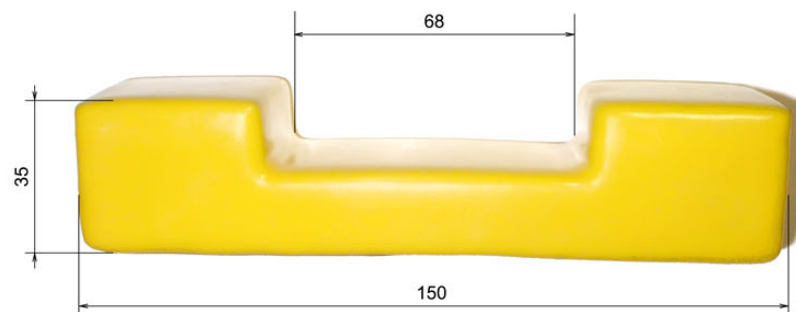

ГРУЗЫ EWA-MARINE

Ewa-Marine BS7.

Груз внутренний.
Материал: свинец
(дробь в матерчатом мешочке).
Цвет: черный.
Вес: 800 грамм.

Ewa-Marine BF1.

Груз внутренний.
Материал: свинец
(покрыт желтым пластиком).
Цвет: желтый.
Вес: 1,5 кг.

Ewa-Marine BV2.

Грузы внешние для чехлов серии U-AXP.
Материал: свинец
(покрыты желтым пластиком).
Цвет: желтый.
Комплект: 2 штуки.
Вес: 800 грамм/шт.