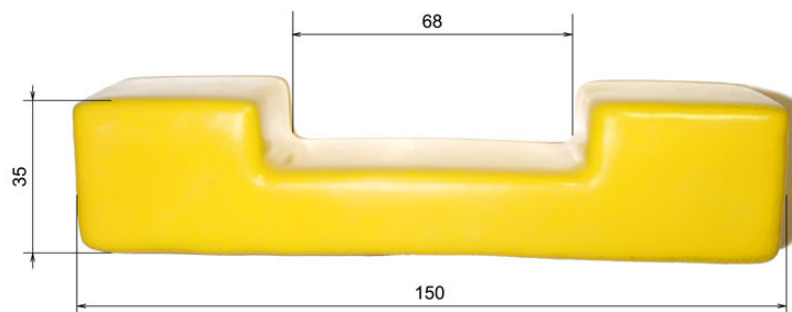

ГРУЗЫ EWA-MARINE

Ewa-Marine BS7.

Груз внутренний.
Материал: свинец
(дробь в матерчатом мешочке).
Цвет: черный.
Вес: 800 грамм.

Ewa-Marine BF1.

Груз внутренний.
Материал: свинец
(покрыт желтым пластиком).
Цвет: желтый.
Вес: 1,5 кг.

Ewa-Marine BV2.

Грузы внешние для чехлов серии U-AXP.
Материал: свинец
(покрыты желтым пластиком).
Цвет: желтый.
Комплект: 2 штуки.
Вес: 800 грамм/шт.