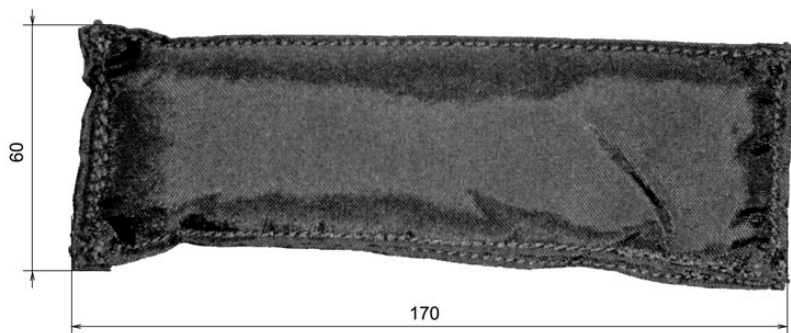

ГРУЗЫ EWA-MARINE

Ewa-Marine BS7.

Груз внутренний.
Материал: свинец
(дробь в матерчатом мешочке).
Цвет: черный.
Вес: 800 грамм.

Ewa-Marine BF1.

Груз внутренний.
Материал: свинец
(покрыт желтым пластиком).
Цвет: желтый.
Вес: 1,5 кг.

Ewa-Marine BV2.

Грузы внешние для чехлов серии U-AXP.
Материал: свинец
(покрыты желтым пластиком).
Цвет: желтый.
Комплект: 2 штуки.
Вес: 800 грамм/шт.