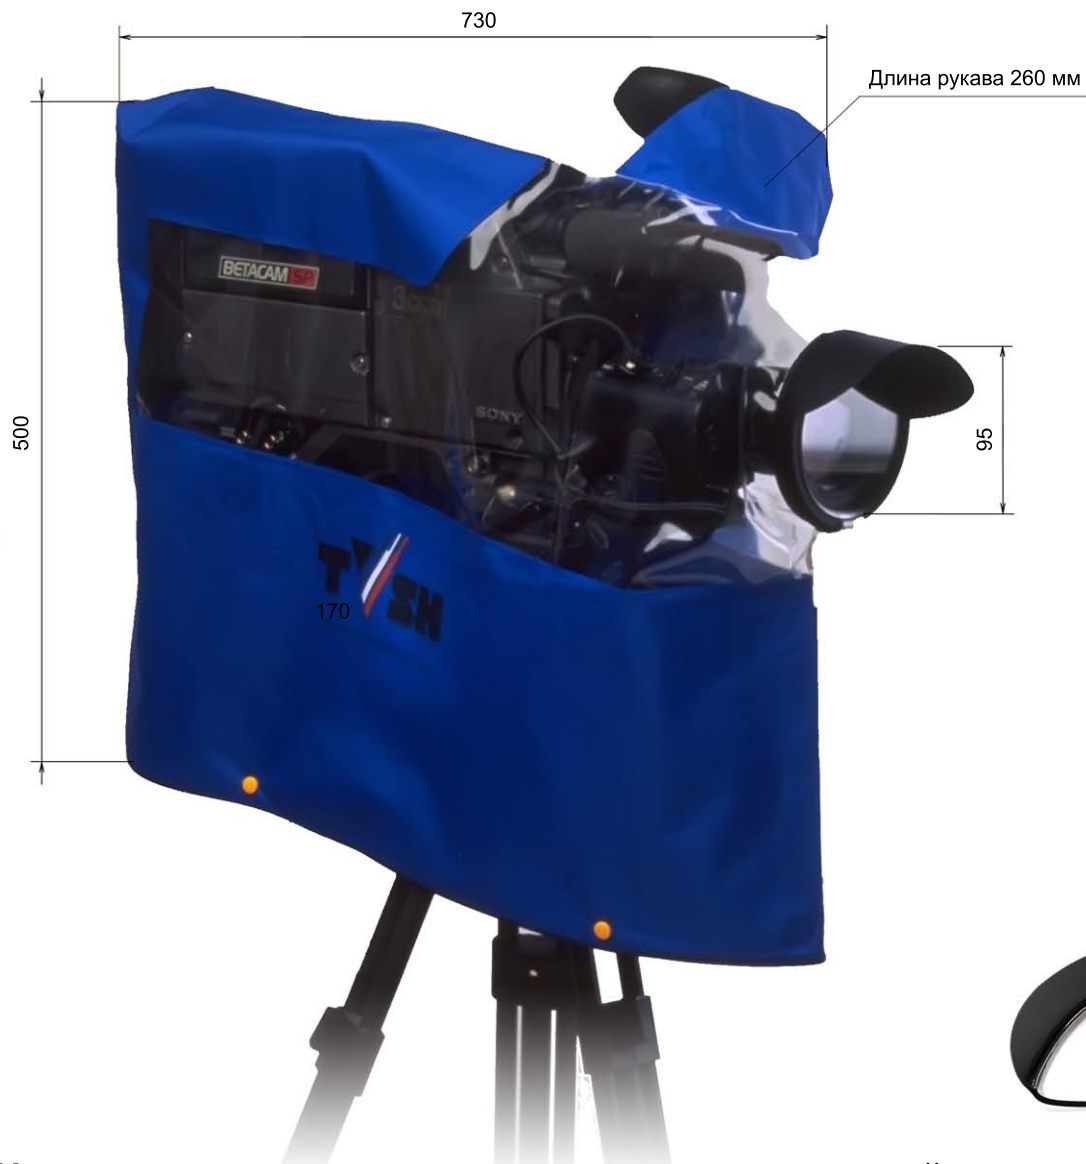

EWA-MARINE TVC-9

Универсальная накидка для телекамер.

Накидка имеет рукав для управления телекамерой.

Сделано в Германии.

В комплекте:

Козырёк

Адаптерное
кольцо
TV-ARS95

Переходное
кольцо
RA82-95