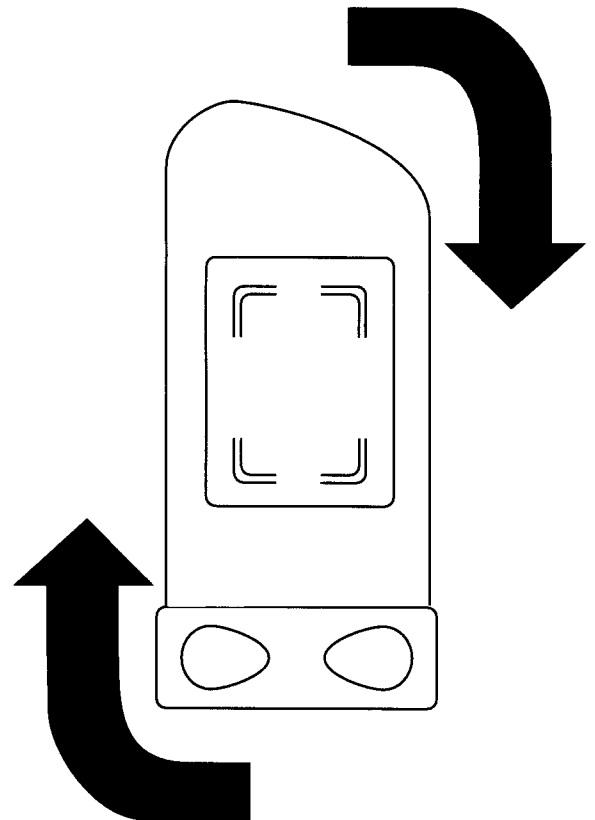

# Велосипедное крепление KlickFast

для чехлов Aquaras 110 и Aquaras 350

**Сборка крепления**

**Установка крепления на руль**

**Вставить чехол  
в крепление**

**Опускать  
до щелчка**

**Повернуть на  
необходимый угол**