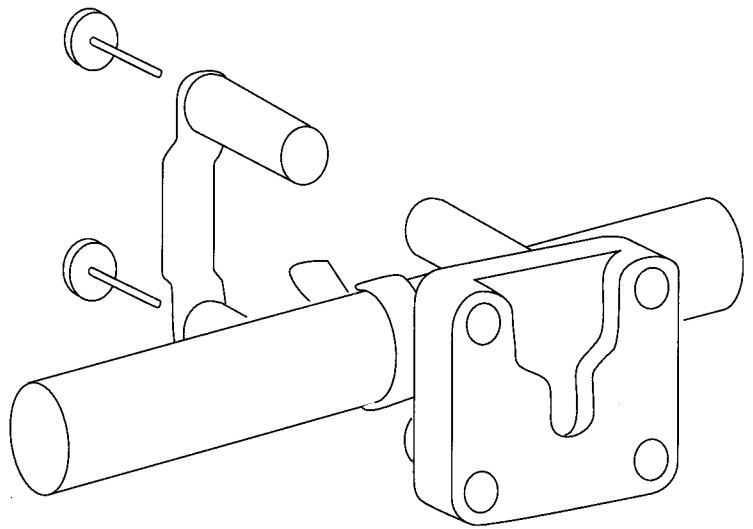

# Велосипедное крепление KlickFast

для чехлов Aquaras 110 и Aquaras 350

**Сборка крепления**

**Установка крепления на руль**

**Вставить чехол  
в крепление**

**Опускать  
до щелчка**

**Повернуть на  
необходимый угол**