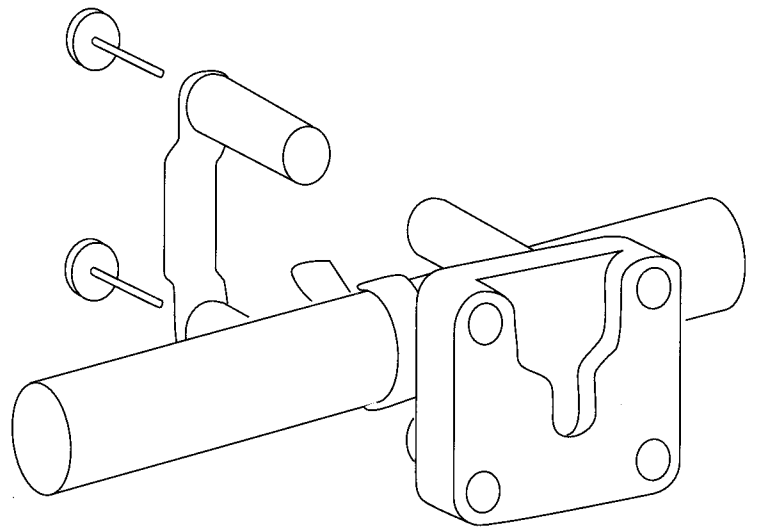

# Велосипедное крепление KlickFast

для чехлов Aquaras 110 и Aquaras 350

**Сборка крепления**

**Установка крепления на руль**

**Вставить чехол  
в крепление**

**Опускать  
до щелчка**

**Повернуть на  
необходимый угол**