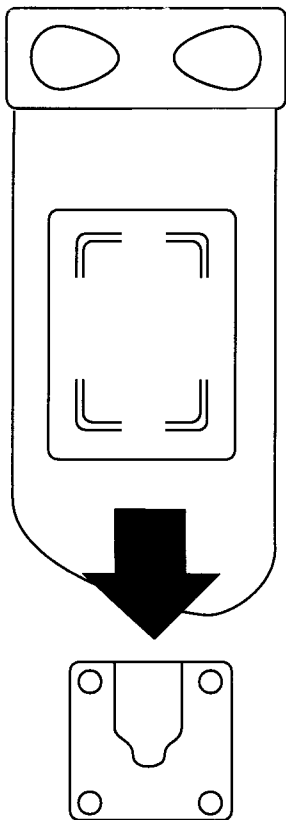

# Велосипедное крепление KlickFast

для чехлов Aquaras 110 и Aquaras 350

**Сборка крепления**

**Установка крепления на руль**

**Вставить чехол  
в крепление**

**Опускать  
до щелчка**

**Повернуть на  
необходимый угол**