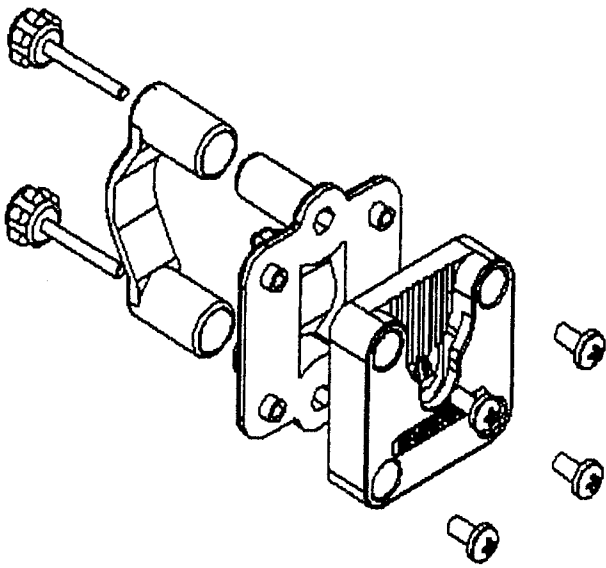

# Велосипедное крепление KlickFast

для чехлов Aquaras 110 и Aquaras 350

**Сборка крепления**

**Установка крепления на руль**

**Вставить чехол  
в крепление**

**Опускать  
до щелчка**

**Повернуть на  
необходимый угол**