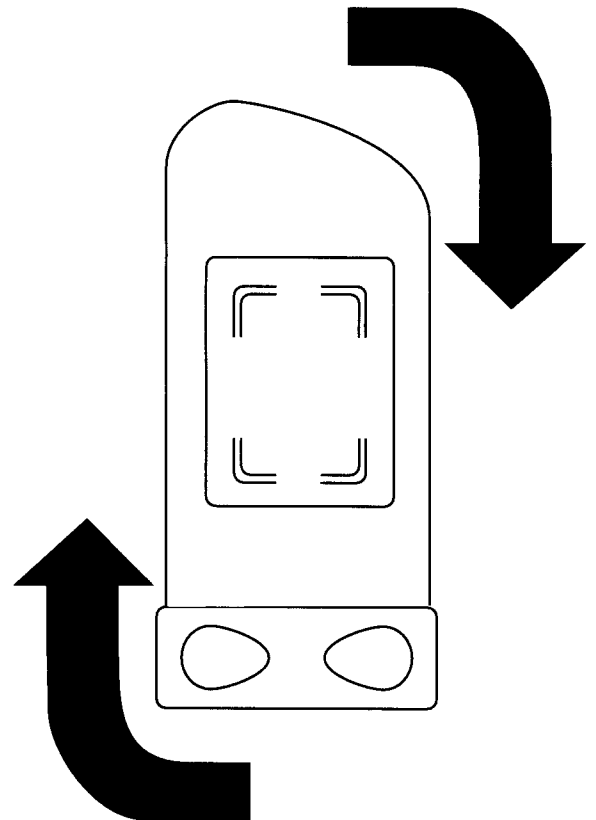

# Велосипедное крепление KlickFast

для чехлов Aquaras 110 и Aquaras 350

**Сборка крепления**

**Установка крепления на руль**

**Вставить чехол  
в крепление**

**Опускать  
до щелчка**

**Повернуть на  
необходимый угол**