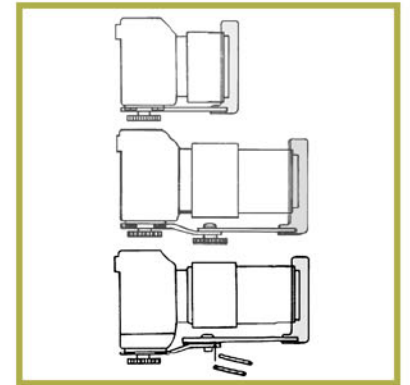

## СХЕМА СБОРКИ И УСТАНОВКИ АВТОФОКУСНОГО АДАПТЕРА

Подходит к моделям:  
Ewa-Marine U-A  
Ewa-Marine U-B