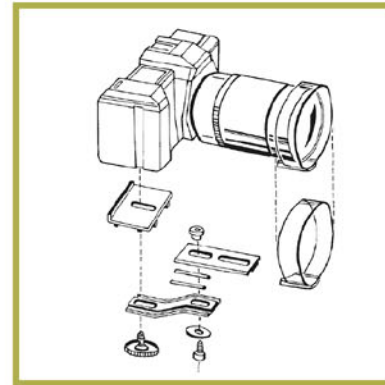

## СХЕМА СБОРКИ И УСТАНОВКИ АВТОФОКУСНОГО АДАПТЕРА

Подходит к моделям:  
Ewa-Marine U-A  
Ewa-Marine U-B