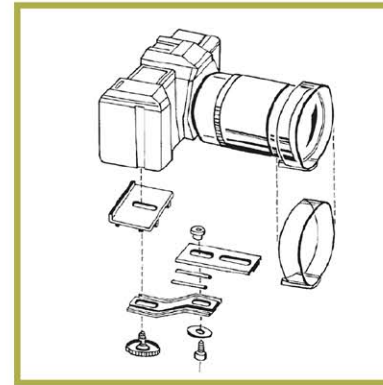

## СХЕМА СБОРКИ И УСТАНОВКИ АВТОФОКУСНОГО АДАПТЕРА

Подходит к моделям:  
Ewa-Marine VC-1S,  
Ewa-Marine VC-1M,  
Ewa-Marine VC-1L

**ВАРИАНТ 1**

**ВАРИАНТ 2**