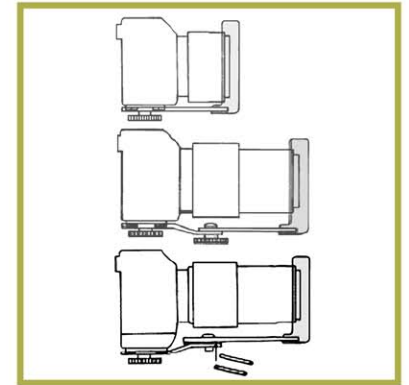

EWA-MARINE AV-110V

СХЕМА СБОРКИ И УСТАНОВКИ АВТОФОКУСНОГО АДАПТЕРА

Подходит к моделям:
Ewa-Marine VC-1S,
Ewa-Marine VC-1M,
Ewa-Marine VC-1L

ВАРИАНТ 1

ВАРИАНТ 2