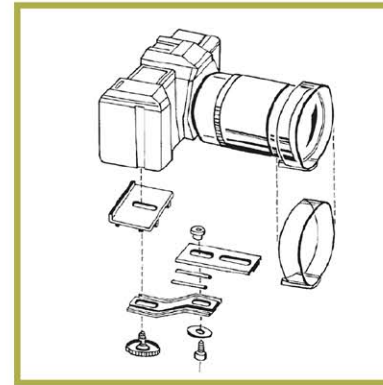

ВАРИАНТ 2

EWA-MARINE AV-110V

СХЕМА СБОРКИ И УСТАНОВКИ АВТОФОКУСНОГО АДАПТЕРА

Подходит к моделям:
Ewa-Marine VC-1S,
Ewa-Marine VC-1M,
Ewa-Marine VC-1L