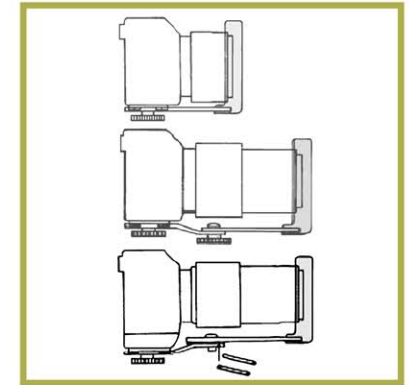

# EWA-MARINE AV-110V

## СХЕМА СБОРКИ И УСТАНОВКИ АВТОФОКУСНОГО АДАПТЕРА

Подходит к моделям:  
Ewa-Marine VC-1S,  
Ewa-Marine VC-1M,  
Ewa-Marine VC-1L

**ВАРИАНТ 1**

**ВАРИАНТ 2**