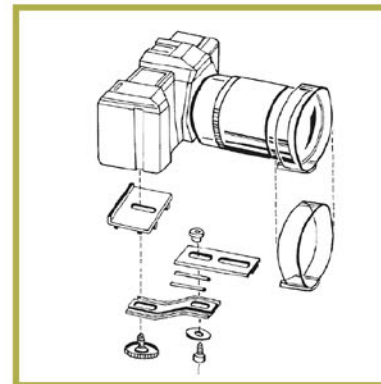

EWA-MARINE AV-110P

СХЕМА СБОРКИ И УСТАНОВКИ АВТОФОКУСНОГО АДАПТЕРА

Подходит к моделям:
Ewa-Marine U-AXP
Ewa-Marine U-BXP

ВАРИАНТ 1

ВАРИАНТ 2

ВАРИАНТ 3