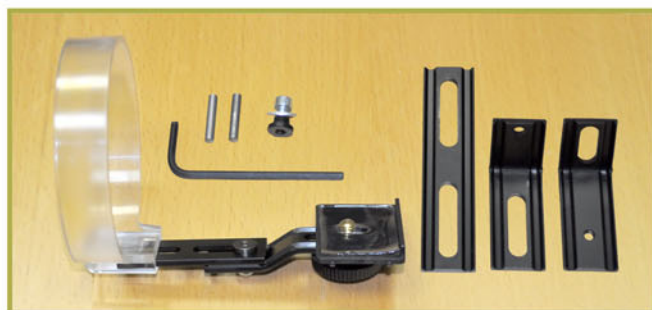

EWA-MARINE AV-110P

СХЕМА СБОРКИ И УСТАНОВКИ АВТОФОКУСНОГО АДАПТЕРА

Подходит к моделям:
Ewa-Marine U-AXP
Ewa-Marine U-BXP

ВАРИАНТ 1

ВАРИАНТ 2

ВАРИАНТ 3