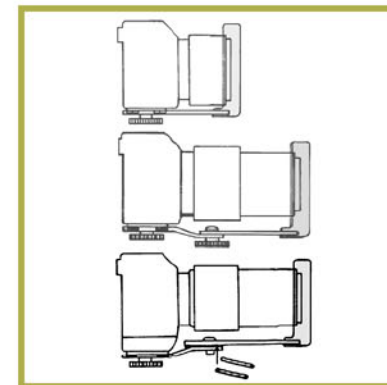

EWA-MARINE AV-110P

СХЕМА СБОРКИ И УСТАНОВКИ АВТОФОКУСНОГО АДАПТЕРА

Подходит к моделям:
Ewa-Marine U-AXP
Ewa-Marine U-BXP

ВАРИАНТ 1

ВАРИАНТ 2

ВАРИАНТ 3