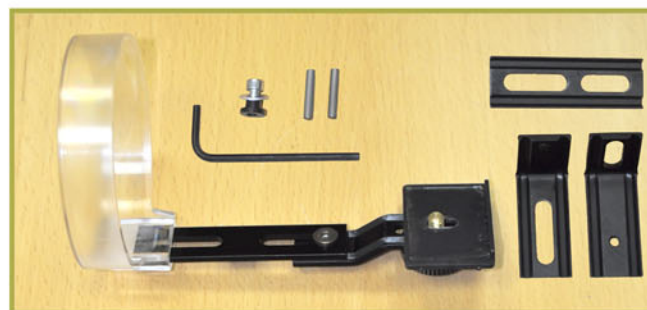

EWA-MARINE AV-110P

СХЕМА СБОРКИ И УСТАНОВКИ АВТОФОКУСНОГО АДАПТЕРА

Подходит к моделям:
Ewa-Marine U-AXP
Ewa-Marine U-BXP

ВАРИАНТ 1

ВАРИАНТ 2

ВАРИАНТ 3