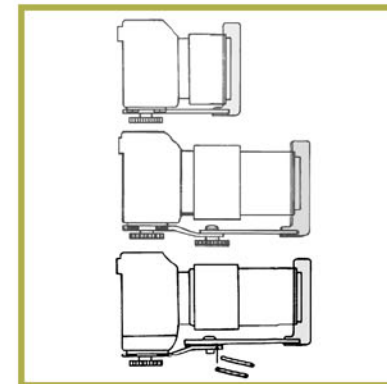

EWA-MARINE AV-110P

СХЕМА СБОРКИ И УСТАНОВКИ АВТОФОКУСНОГО АДАПТЕРА

Подходит к моделям:
Ewa-Marine U-AXP
Ewa-Marine U-BXP

ВАРИАНТ 1

ВАРИАНТ 2

ВАРИАНТ 3