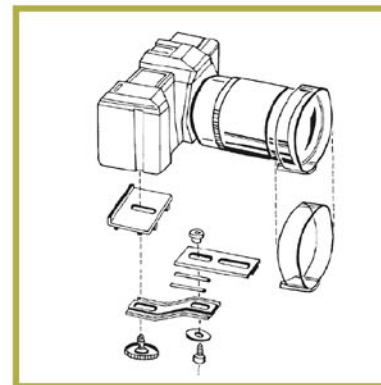

EWA-MARINE AV-110P

СХЕМА СБОРКИ И УСТАНОВКИ АВТОФОКУСНОГО АДАПТЕРА

Подходит к моделям:
Ewa-Marine U-AXP
Ewa-Marine U-BXP

ВАРИАНТ 1

ВАРИАНТ 2

ВАРИАНТ 3