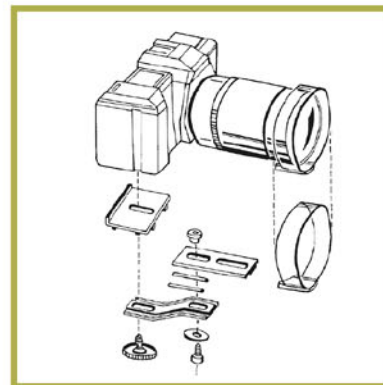

EWA-MARINE AV-110L

СХЕМА СБОРКИ И УСТАНОВКИ АВТОФОКУСНОГО АДАПТЕРА

Подходит к моделям:
Ewa-Marine U-AZ
Ewa-Marine U-BZ

ВАРИАНТ 1

ВАРИАНТ 2

ВАРИАНТ 3