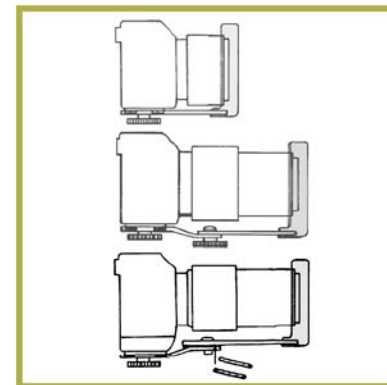

EWA-MARINE AV-110L

СХЕМА СБОРКИ И УСТАНОВКИ АВТОФОКУСНОГО АДАПТЕРА

Подходит к моделям:
Ewa-Marine U-AZ
Ewa-Marine U-BZ

ВАРИАНТ 1

ВАРИАНТ 2

ВАРИАНТ 3