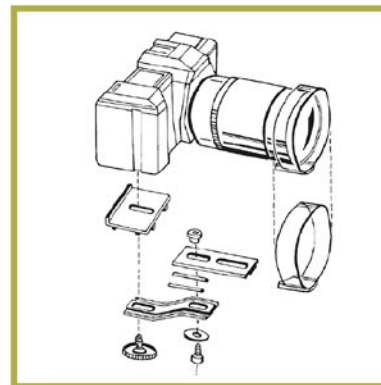

## СХЕМА СБОРКИ И УСТАНОВКИ АВТОФОКУСНОГО АДАПТЕРА

Подходит к моделям:  
Ewa-Marine U-AZ  
Ewa-Marine U-BZ