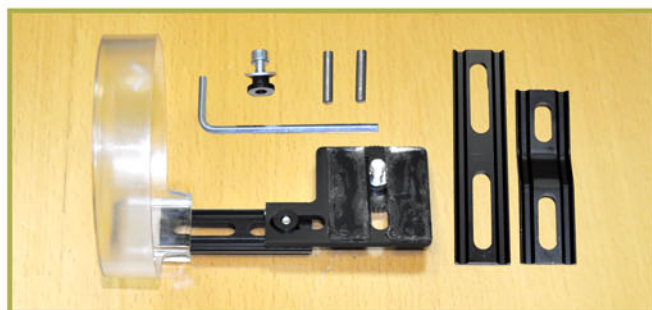

EWA-MARINE AV-110D

СХЕМА СБОРКИ И УСТАНОВКИ АВТОФОКУСНОГО АДАПТЕРА

Подходит к моделям:
Ewa-Marine D-A
Ewa-Marine D-AX

ВАРИАНТ 1

ВАРИАНТ 2

ВАРИАНТ 3