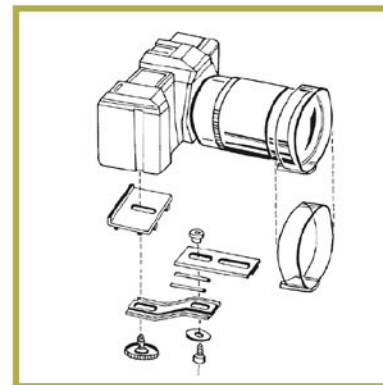

EWA-MARINE AV-110D

СХЕМА СБОРКИ И УСТАНОВКИ АВТОФОКУСНОГО АДАПТЕРА

Подходит к моделям:
Ewa-Marine D-A
Ewa-Marine D-AX

ВАРИАНТ 1

ВАРИАНТ 2

ВАРИАНТ 3