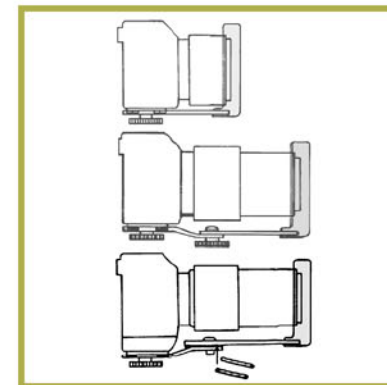

EWA-MARINE AV-110D

СХЕМА СБОРКИ И УСТАНОВКИ АВТОФОКУСНОГО АДАПТЕРА

Подходит к моделям:
Ewa-Marine D-A
Ewa-Marine D-AX

ВАРИАНТ 1

ВАРИАНТ 2

ВАРИАНТ 3