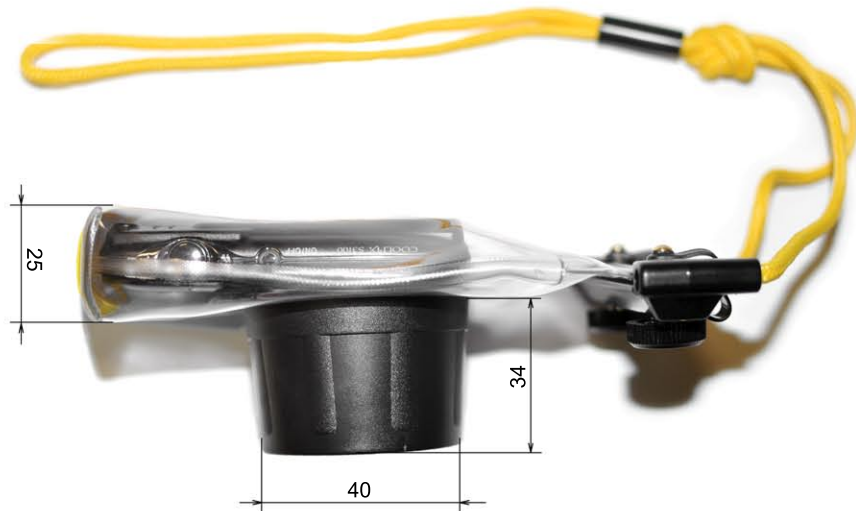

# EWA-MARINE 3D-S/D-LI

**В комплекте:**

**CD-силикагель  
1 упаковка**