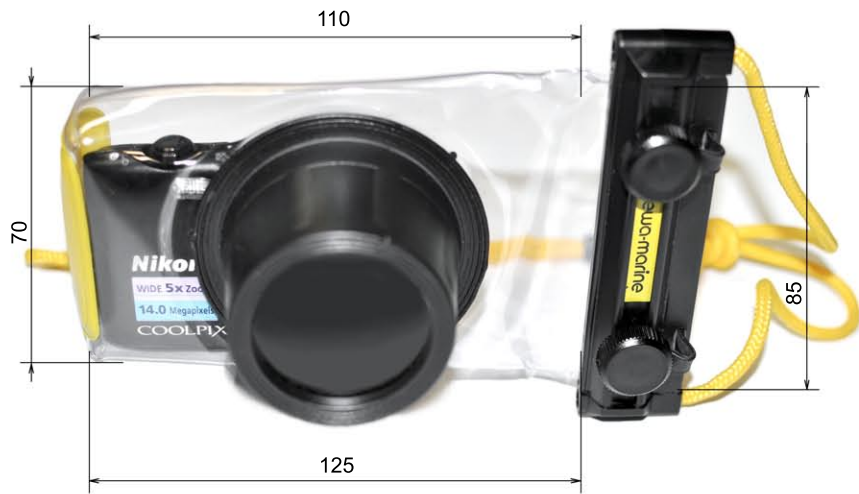

# EWA-MARINE 3D-S/D-LI

**В комплекте:**

**CD-силикагель  
1 упаковка**